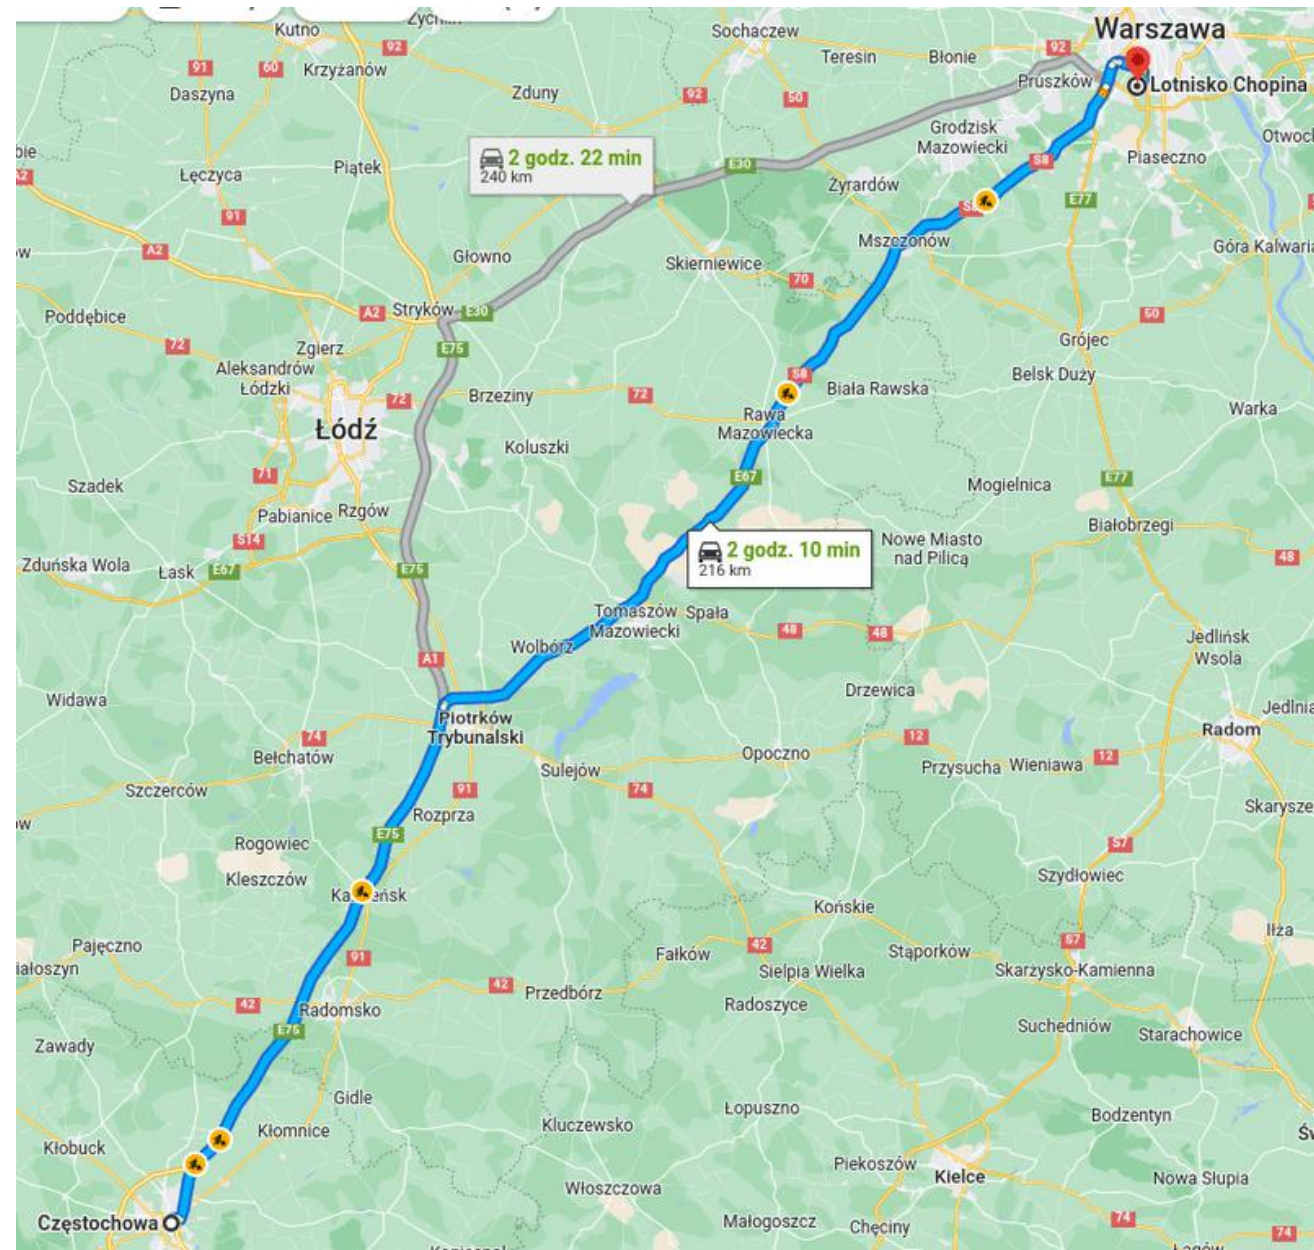

Warsaw - Modlin

AIRPORT IN WARSAW - MODLIN

**Taxi to Warsaw Main Railway Station
about 100/120 zł - 20/30 euro.
(Bolt or Uber or FREE NOW)
Train to Częstochowa - 70/50 zł
(15/10 euro)
(Nowy dwór Mazowiecki or
Warszawa Główna)**

Bilet Lotniskowy

22.40 PLN

Z Warszawy na lotnisko w Modlinie
From Warsaw to Modlin Airport