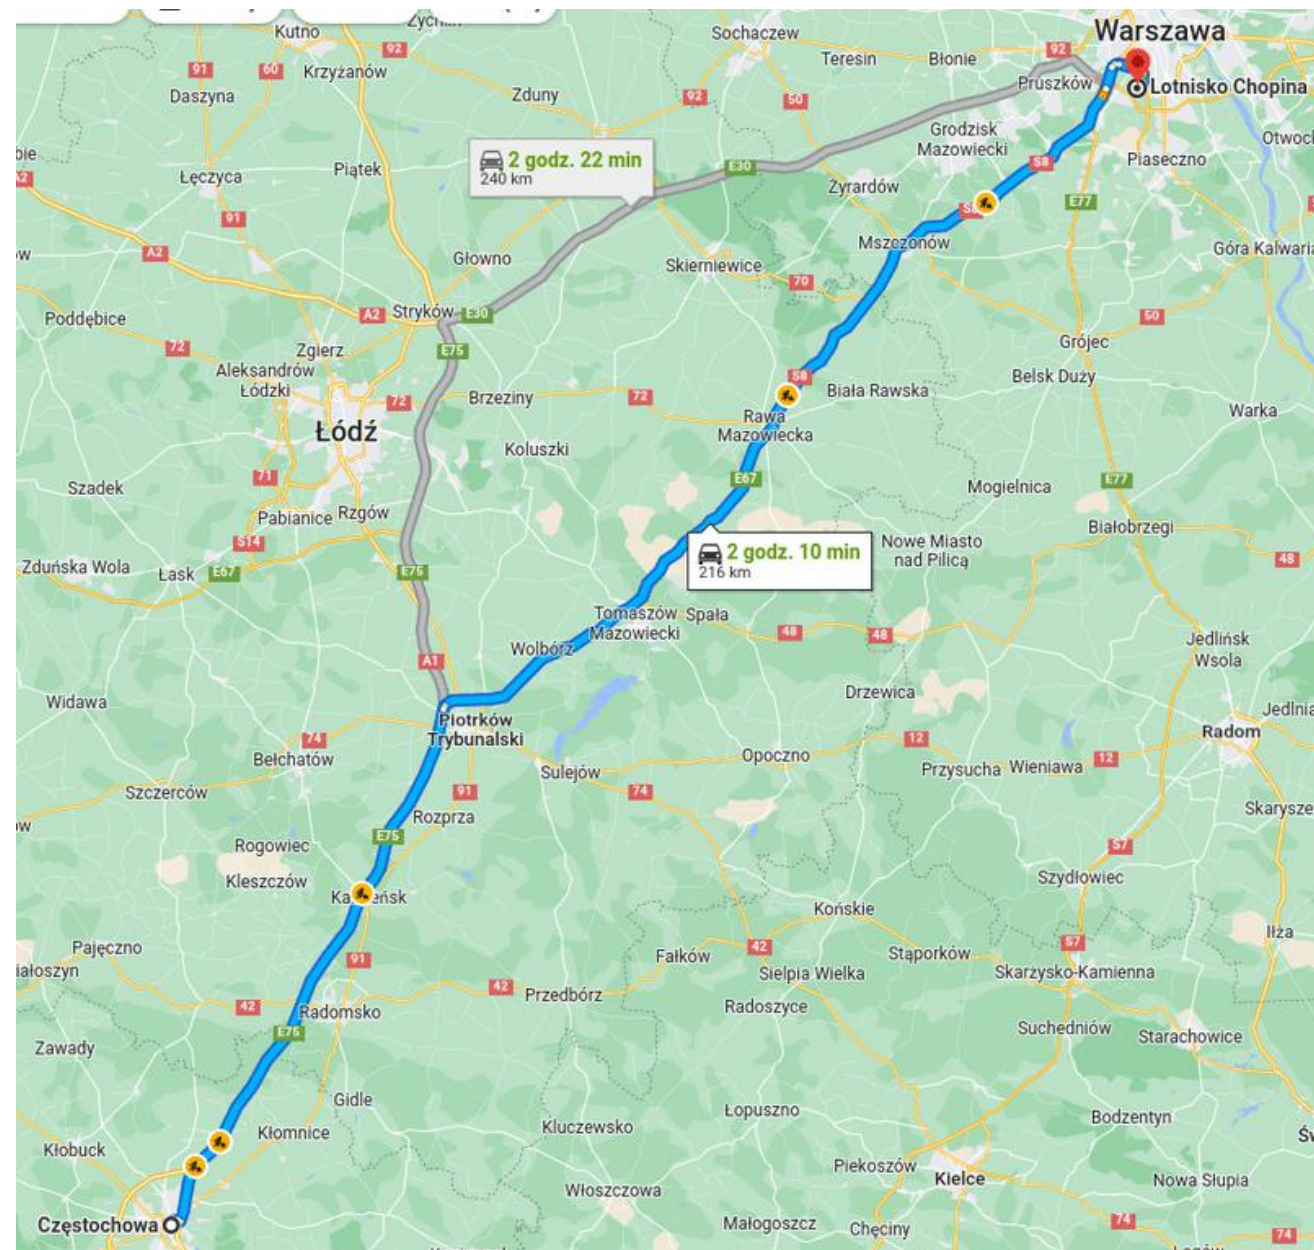

Wrocław im. Mikołaja Kopernika

AIRPORT IN WROCLAW

Bus to Wrocław Główny (Main Railway Station) -

Day Line 106
Night Line 206
Day Line 129 } 4.60 / 5.50 PLN

Train to Częstochowa - 70/50 zł
(15/10 euro)
(Wrocław Główny)

Airport - Wrocław Fashion Outlet - PLN 40

Airport - Center - PLN 75-85

Airport - Main Railway Station - PLN 80-90

**FLIXBUS (Wrocław Lotnisko-Wrocław DA- Katowice)
and next Train Katowice-Częstochowa**